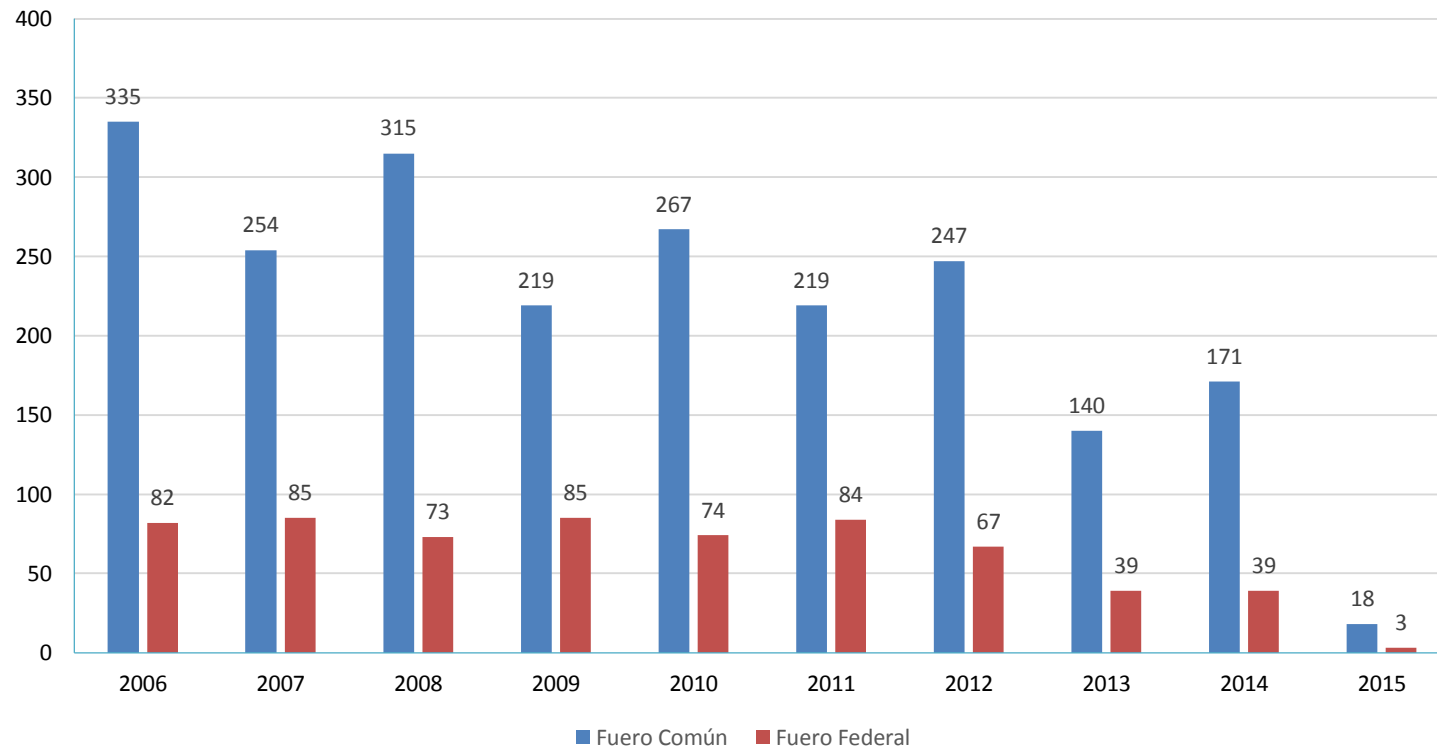

SECRETARÍA DE SEGURIDAD PÚBLICA
Juntas y Juntos Podemos

Estadística

2006 – Abril 2015

Edificio a un costado del cuartel de Fuerzas Especiales
Carretera Nacional Chilpancingo-Chichihualco, Km1, Col. Izquiapa,
C.P. 39060, Tel. (747) 480 04 45

www.seguridadgro.gob.mx
www.sspypc.guerrero.gob.mx