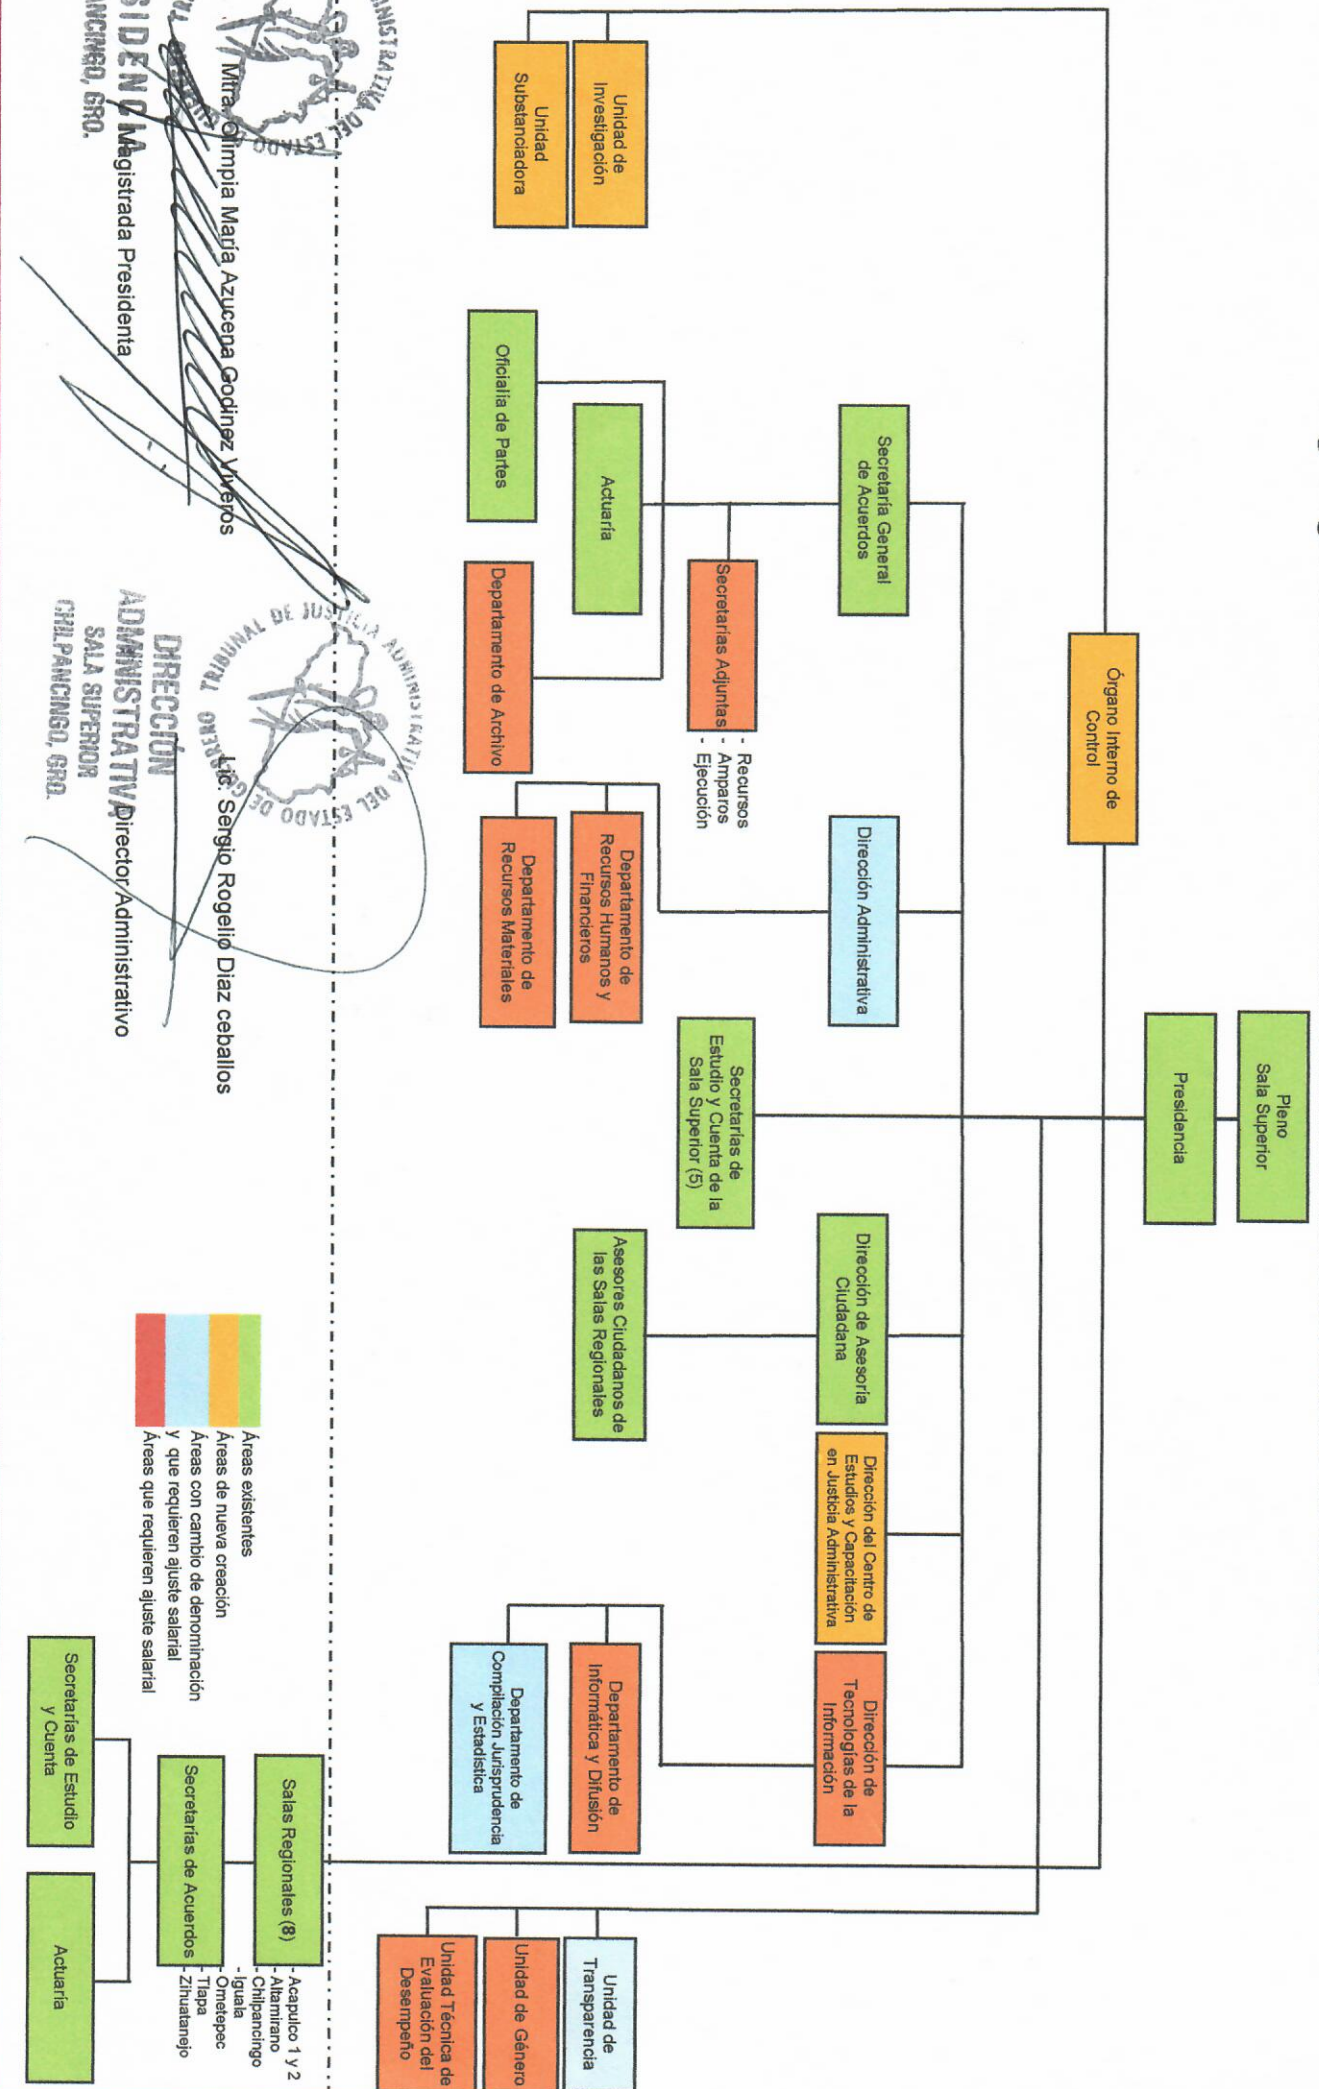

Organograma del Tribunal de Justicia Administrativa del Estado de Guerrero

 Mtra. Olimpia María Azucena Godínez Yveros
PRESIDENTA
 CHILPANCINGO, GRO.

 Lic. Sergio Rogelio Díaz Ceballos
DIRECCIÓN ADMINISTRATIVA
SALA SUPERIOR
 CHILPANCINGO, GRO.

Áreas existentes
 Áreas de nueva creación
 Áreas con cambio de denominación y que requieren ajuste salarial
 Áreas que requieren ajuste salarial

Salas Regionales (8)
 - Acapulco 1 y 2
 - Altamirano
 - Chilpancingo
 - Iguala
 - Omiltepec
 - Tlaxiaco
 - Zihuatanejo

Secretarías de Estudio y Cuenta
 Actuaria